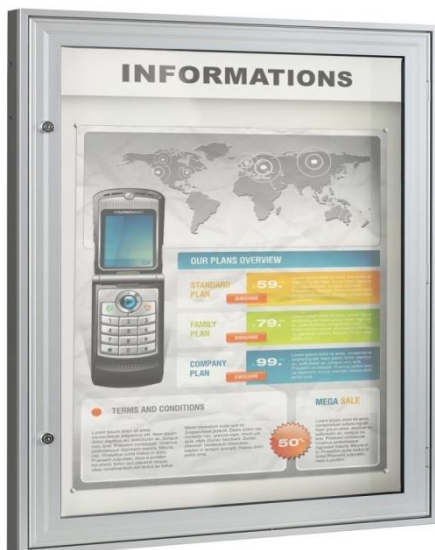

Formou žiadanky si vitrínu môžete objednať u p. Štefánkovej v Zákazníckom centre.

1. REMOS, spol. s.r.o. www.exposhop.sk

Ultratenká vitrina pre interiérové využitie. Ideálna na vystavenie dôležitých informácií. Lakovaná zadná magnetická stena. Vybavená elegantnými plastovými rohmi, ktoré znižujú riziko zranenia.

2. ALUPROJEKT, s.r.o. www.enrom.sk

Celohliníková informačná vitrina SINGLE SLIM. Prevedenie: 8 x A4, rozmery: 650x920x30 mm

- permanentné odvetrávanie vlhkosti vnútorného priestoru
- výplň: odľahčené plexisklo, hrúbka 4 mm + UV ochrana
- zadná časť magnetická biela, iná farba podľa RAL na objednávku
- otváranie dvierok bočné, rám: eloxovaný hliník – strieborný
- permanentné odvetrávanie vlhkosti vnútorného priestoru
- bezpečnostné zámky + náhradné kľúče